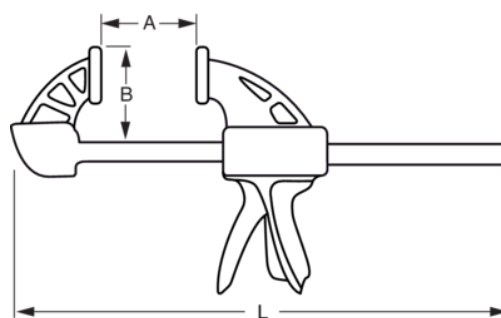

## Braçadeira rápida reversível 6"

### DETALHES DO PRODUTO

- Braçadeira F profissional
- Sistema de roquete para facilitar o ajuste e o aperto
- Comprimento de 300 a 600 mm
- Forte capacidade de fixação, até 510 Kg
- Capacidade de 200 a 600 mm
- Guia, corpo e mandíbulas de aço
- Cabo de alumínio com gatilho de plástico
- Mecanismo de travagem antideslizante
- Fixar a almofada superior e a almofada giratória inferior.
- Embalagem de venda a retalho com uma bandeira para mostrar informação relevante

## ATRIBUTOS DO PRODUTO

Produto	<b>L</b>	<b>A</b>	<b>B</b>	
<b>254-150-2</b>	335 mm	150 mm	60 mm	487 g