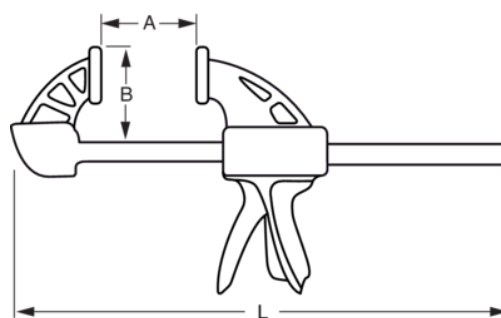

254-300-2

Braçadeira rápida reversível 12"

DETALHES DO PRODUTO

- Braçadeira F profissional
- Sistema de roquete para facilitar o ajuste e o aperto
- Comprimento de 300 a 600 mm
- Forte capacidade de fixação, até 510 Kg
- Capacidade de 200 a 600 mm
- Guia, corpo e mandíbulas de aço
- Cabo de alumínio com gatilho de plástico
- Mecanismo de travagem antideslizante
- Fixar a almofada superior e a almofada giratória inferior.
- Embalagem de venda a retalho com uma bandeira para mostrar informação relevante

ATRIBUTOS DO PRODUTO

Produto	L	A	B	
254-300-2	485 mm	300 mm	60 mm	586 g