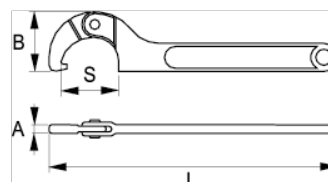

29-5080-2

Chave de gancho 50-80 mm

DETALHES DO PRODUTO

- Chaves de bocas de gancho com cavilha fixa
- Acabamento: Acabamento cromado mate
- Material: Liga de aço de alto desempenho
- Dureza: 40 HRc
- Normas: DIN 137-B
- - 2 embalagens industriais

ATRIBUTOS DO PRODUTO

Produto	S	A	B	L	
29-5080-2	50-80 mm	8 mm	55 mm	280 mm	382 g