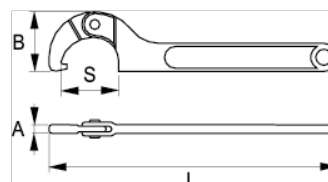

29-80120-2

Chave de gancho 80-120 mm

DETALHES DO PRODUTO

- Chaves de bocas de gancho com cavilha fixa
- Acabamento: Acabamento cromado mate
- Material: Liga de aço de alto desempenho
- Dureza: 40 HRc
- Normas: DIN 137-B
- - 2 embalagens industriais

ATRIBUTOS DO PRODUTO

Produto	S	A	B	L	
29-80120-2	80-120 mm	9 mm	75 mm	345 mm	642 g