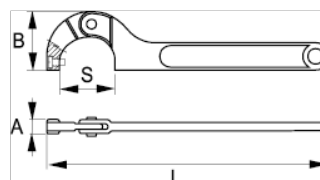

29P-3550-2

Chaves de bocas de gancho com cavilha intercambiável 35-50

DETALHES DO PRODUTO

- Chaves de bocas de gancho com cavilha intercambiável
- Acabamento: Acabamento cromado mate
- Material: Liga de aço de alto desempenho
- Dureza: 40 HRc
- Normas: DIN 137-B
- - 2 embalagens industriais

ATRIBUTOS DO PRODUTO

Produto	S	A	B	L	 g
29P-3550-2	35-50 mm	11 mm	38 mm	202 mm	186 g