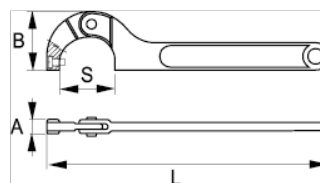

**29P-5080-2**

**Chaves de bocas de gancho com cavilha intercambiável 50-80**

### DETALHES DO PRODUTO

- Chaves de bocas de gancho com cavilha intercambiável
- Acabamento: Acabamento cromado mate
- Material: Liga de aço de alto desempenho
- Dureza: 40 HRc
- Normas: DIN 137-B
- - 2 embalagens industriais

### ATRIBUTOS DO PRODUTO

Produto	<b>S</b>	<b>A</b>	<b>B</b>	<b>L</b>	 g
<b>29P-5080-2</b>	50-80 mm	14 mm	55 mm	280 mm	382 g