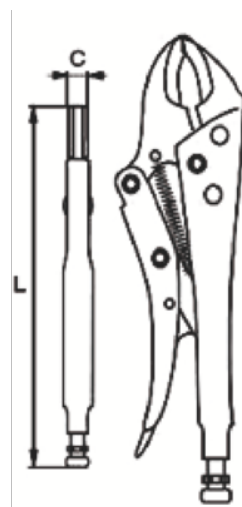

648-140-1

Alicate de bloqueio, mandíbulas curvadas e punho suave 140 mm

DETALHES DO PRODUTO

- Alicates de fecho com mandíbulas curvas e alicate de corte
- Formato: mandíbulas curvadas para utilização geral.
- Pega suave de dois componentes

ATRIBUTOS DO PRODUTO

Produto	Abertura da mordada	L	C	
648-140-1	28 mm	140 mm	7 mm	160 g