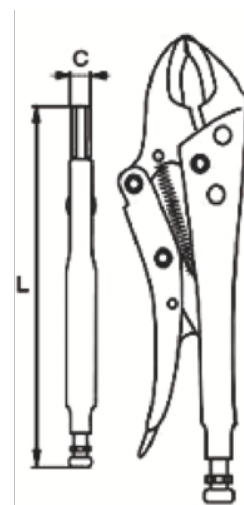

648-185-1

Alicate de bloqueio, mandíbulas curvadas e punho suave 185 mm

DETALHES DO PRODUTO

- Alicates de fecho com mandíbulas curvas e alicate de corte
- Formato: mandíbulas curvadas para utilização geral.
- Pega suave de dois componentes

ATRIBUTOS DO PRODUTO

Produto	Abertura da mordida	L	C	g
648-185-1	41 mm	185 mm	8.5 mm	345 g