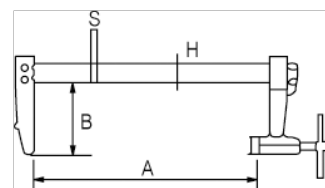

257-200-2

Roquete de braçadeira em F 200 mm

DETALHES DO PRODUTO

- Braçadeira F profissional
- Sistema de roquete para facilitar o ajuste e o aperto
- Comprimento de 300 a 600 mm
- Forte capacidade de fixação, até 510 Kg
- Capacidade de 200 a 600 mm
- Guia, corpo e mandíbulas de aço
- Cabo de alumínio com gatilho de plástico
- Mecanismo de travagem antideslizante
- Fixar a almofada superior e a almofada giratória inferior.
- Embalagem de venda a retalho com uma bandeira para mostrar informação relevante

ATRIBUTOS DO PRODUTO

Produto	A	B	H	S	
257-200-2	200 mm	140 mm	25 mm	12 mm	986 g