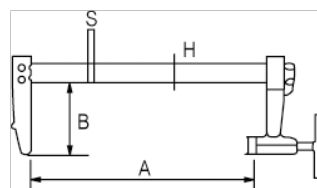

257-300-2

Roquete de braçadeira em F 300 mm

DETALHES DO PRODUTO

- Braçadeira F profissional
- Sistema de roquete para facilitar o ajuste e o aperto
- Comprimento de 300 a 600 mm
- Forte capacidade de fixação, até 510 Kg
- Capacidade de 200 a 600 mm
- Guia, corpo e mandíbulas de aço
- Cabo de alumínio com gatilho de plástico
- Mecanismo de travagem antideslizante
- Fixar a almofada superior e a almofada giratória inferior.
- Embalagem de venda a retalho com uma bandeira para mostrar informação relevante

ATRIBUTOS DO PRODUTO

Produto	A	B	H	S	
257-300-2	300 mm	140 mm	25 mm	12 mm	1586 g