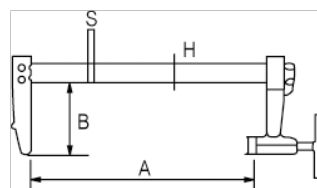

257-400-2

Roquete de braçadeira em F 400 mm

DETALHES DO PRODUTO

- Braçadeira F profissional
- Sistema de roquete para facilitar o ajuste e o aperto
- Comprimento de 300 a 600 mm
- Forte capacidade de fixação, até 510 Kg
- Capacidade de 200 a 600 mm
- Guia, corpo e mandíbulas de aço
- Cabo de alumínio com gatilho de plástico
- Mecanismo de travagem antideslizante
- Fixar a almofada superior e a almofada giratória inferior.
- Embalagem de venda a retalho com uma bandeira para mostrar informação relevante

ATRIBUTOS DO PRODUTO

Produto	A	B	H	S	
257-400-2	400 mm	140 mm	25 mm	12 mm	2286 g