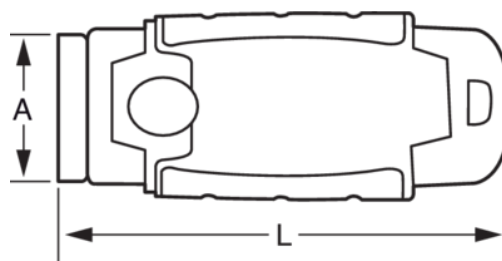

538-140-1

Lâmina raspadora de vidro de 40 mm
com 5 Lâminas extra incluídas

DETALHES DO PRODUTO

- Ideal para remover tinta, cola, massa ou adesivos de vidros, azulejos, paredes, pavimentos e outras superfícies lisas
- Utiliza lâminas de extremidade única standard. Lâmina: 40x20 mm
- Design ergonómico de dois componentes para uma aderência confortável sem escorregar
- Lâmina retrátil para um armazenamento seguro
- Compartimento de armazenamento interno na tampa do cabo (inclui 5 lâminas)
- Embalagem alveolar

ATRIBUTOS DO PRODUTO

Produto	A	L	g
538-140-1	50 mm	138 mm	68 g