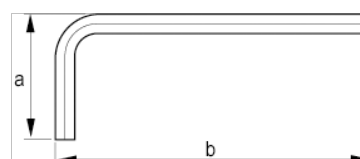

45-00-1

Chave sextavada curta com  
acabamento preto 1,5 mm clip de  
suspensão

## DETALHES DO PRODUTO

- Chaves em L com ponta sextavada no sistema métrico
- Chaves curtas
- O tratamento de superfície com acabamento oxidado proporciona proteção à superfície; precisão mais alta da ponta
- Aço de alta qualidade, totalmente endurecido
- Tamanho estampado na lâmina para fácil identificação
- ISO 2936
- Embalado para venda a retalho: cartão informativo

## ATRIBUTOS DO PRODUTO

Produto		<b>a</b>	<b>b</b>	
<b>45-00-1</b>	1.5 mm	14.5 mm	45.5 mm	5.4 g