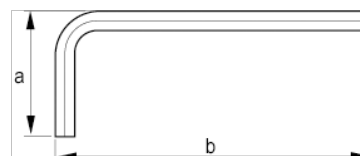

45-02-1

Chave sextavada curta com
acabamento preto 2,5 mm clip de
suspensão

DETALHES DO PRODUTO

- Chaves em L com ponta sextavada no sistema métrico
- Chaves curtas
- O tratamento de superfície com acabamento oxidado proporciona proteção à superfície; precisão mais alta da ponta
- Aço de alta qualidade, totalmente endurecido
- Tamanho estampado na lâmina para fácil identificação
- ISO 2936
- Embalado para venda a retalho: cartão informativo

ATRIBUTOS DO PRODUTO

Produto		a	b	
45-02-1	2.5 mm	19.5 mm	55.5 mm	7.6 g