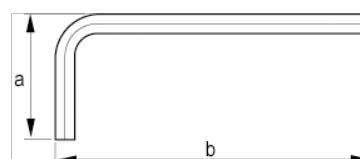

45-05-1

Chave sextavada curta com
acabamento preto 5 mm clip de
suspensão

DETALHES DO PRODUTO

- Chaves em L com ponta sextavada no sistema métrico
- Chaves curtas
- O tratamento de superfície com acabamento oxidado proporciona proteção à superfície; precisão mais alta da ponta
- Aço de alta qualidade, totalmente endurecido
- Tamanho estampado na lâmina para fácil identificação
- ISO 2936
- Embalado para venda a retalho: cartão informativo

ATRIBUTOS DO PRODUTO

Produto		a	b	
45-05-1	5 mm	32 mm	83 mm	22.4 g