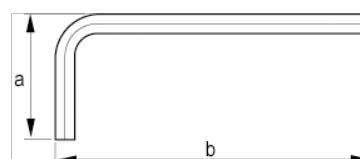

## DETALHES DO PRODUTO

- Chaves em L com ponta sextavada no sistema métrico
- Chaves curtas
- O tratamento de superfície com acabamento oxidado proporciona proteção à superfície; precisão mais alta da ponta
- Aço de alta qualidade, totalmente endurecido
- Tamanho estampado na lâmina para fácil identificação
- ISO 2936
- Embalado para venda a retalho: cartão informativo

## ATRIBUTOS DO PRODUTO

Produto		<b>a</b>	<b>b</b>	
<b>45-06-1</b>	6 mm	37 mm	94 mm	33.8 g