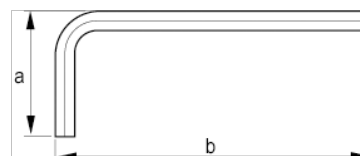

45-08-1

Chave sextavada curta com  
acabamento preto 8 mm clip de  
suspensão

## DETALHES DO PRODUTO

- Chaves em L com ponta sextavada no sistema métrico
- Chaves curtas
- O tratamento de superfície com acabamento oxidado proporciona proteção à superfície; precisão mais alta da ponta
- Aço de alta qualidade, totalmente endurecido
- Tamanho estampado na lâmina para fácil identificação
- ISO 2936
- Embalado para venda a retalho: cartão informativo

## ATRIBUTOS DO PRODUTO

Produto		<b>a</b>	<b>b</b>	
45-08-1	8 mm	43 mm	105 mm	63.8 g