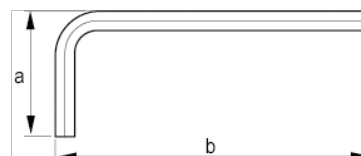

45-10-1

Chave sextavada curta com  
acabamento preto 10 mm clip de  
suspensão

## DETALHES DO PRODUTO

- Chaves em L com ponta sextavada no sistema métrico
- Chaves curtas
- O tratamento de superfície com acabamento oxidado proporciona proteção à superfície; precisão mais alta da ponta
- Aço de alta qualidade, totalmente endurecido
- Tamanho estampado na lâmina para fácil identificação
- ISO 2936
- Embalado para venda a retalho: cartão informativo

## ATRIBUTOS DO PRODUTO

Produto		<b>a</b>	<b>b</b>	
<b>45-10-1</b>	10 mm	49 mm	119 mm	107.3 g