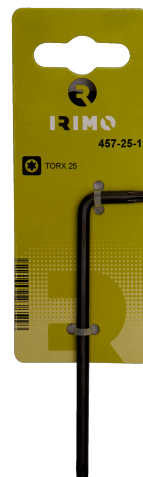

**457-27-1**

**Clip de suspensão para chave torx em  
L T27 mm**

## DETALHES DO PRODUTO

- Chaves em L com ponta TORX®
- Chaves longas
- O braço longo proporciona maior transmissão de binário e acessibilidade
- O tratamento de superfície com acabamento oxidado proporciona uma excelente proteção da superfície; precisão mais alta da ponta
- Aço de alta qualidade, totalmente endurecido
- Tamanho gravado a laser na lâmina para fácil identificação
- Embalado para venda a retalho: cartão informativo

## ATRIBUTOS DO PRODUTO

Produto			<b>a</b>	<b>b</b>	
<b>457-27-1</b>	T27	4.96 mm	21 mm	105 mm	23.2 g