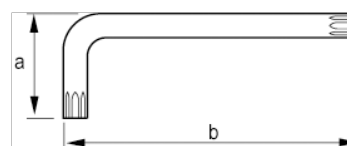

**457-27-1**

**Clip de suspensão para chave torx em  
L T27 mm**

## DETALHES DO PRODUTO

- Chaves em L com ponta TORX®
- Chaves longas
- O braço longo proporciona maior transmissão de binário e acessibilidade
- O tratamento de superfície com acabamento oxidado proporciona uma excelente proteção da superfície; precisão mais alta da ponta
- Aço de alta qualidade, totalmente endurecido
- Tamanho gravado a laser na lâmina para fácil identificação
- Embalado para venda a retalho: cartão informativo

## ATRIBUTOS DO PRODUTO

Produto			<b>a</b>	<b>b</b>	
<b>457-27-1</b>	T27	4.96 mm	21 mm	105 mm	23.2 g