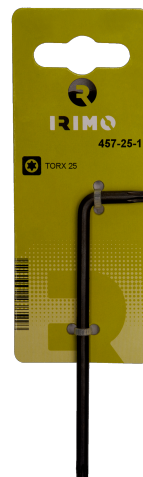

457-40-1

Clip de suspensão para chave torx em  
L T40 mm

## DETALHES DO PRODUTO

- Chaves em L com ponta TORX®
- Chaves longas
- O braço longo proporciona maior transmissão de binário e acessibilidade
- O tratamento de superfície com acabamento oxidado proporciona uma excelente proteção da superfície; precisão mais alta da ponta
- Aço de alta qualidade, totalmente endurecido
- Tamanho gravado a laser na lâmina para fácil identificação
- Embalado para venda a retalho: cartão informativo

## ATRIBUTOS DO PRODUTO

| Produto         |  |  | <b>a</b> | <b>b</b> |  |
|-----------------|---|---|----------|----------|---|
| <b>457-40-1</b> | T40   | 6.6 mm  | 26 mm    | 124 mm   | 48.2 g  |