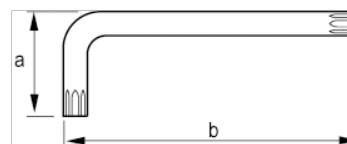

457-45-1

Clip de suspensão para chave torx em
L T45 mm

DETALHES DO PRODUTO

- Chaves em L com ponta TORX®
- Chaves longas
- O braço longo proporciona maior transmissão de binário e acessibilidade
- O tratamento de superfície com acabamento oxidado proporciona uma excelente proteção da superfície; precisão mais alta da ponta
- Aço de alta qualidade, totalmente endurecido
- Tamanho gravado a laser na lâmina para fácil identificação
- Embalado para venda a retalho: cartão informativo

ATRIBUTOS DO PRODUTO

Produto			a	b	
457-45-1	T45	7.7 mm	29 mm	133 mm	66.4 g