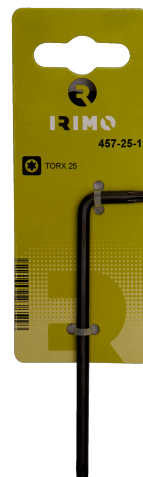

457-45-1

Clip de suspensão para chave torx em
L T45 mm

DETALHES DO PRODUTO

- Chaves em L com ponta TORX®
- Chaves longas
- O braço longo proporciona maior transmissão de binário e acessibilidade
- O tratamento de superfície com acabamento oxidado proporciona uma excelente proteção da superfície; precisão mais alta da ponta
- Aço de alta qualidade, totalmente endurecido
- Tamanho gravado a laser na lâmina para fácil identificação
- Embalado para venda a retalho: cartão informativo

ATRIBUTOS DO PRODUTO

Produto			a	b	
457-45-1	T45	7.7 mm	29 mm	133 mm	66.4 g