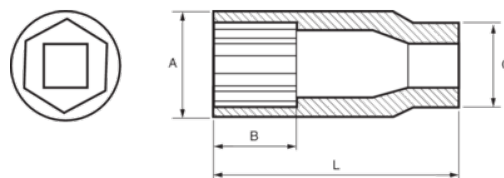

**103A-10-1**

**Chave de caixa 1/4" sextavada profunda 5/16"**

## DETALHES DO PRODUTO

- Chaves de caixa sextavadas profundas de 1/4", tamanhos em polegadas
- Aço de liga de cromo vanádio
- Acabamento cromado brilhante
- Perfil em formato de onda NPP
- Normas: DIN3120, DIN3124

## ATRIBUTOS DO PRODUTO

Produto		<b>A</b>	<b>B</b>	<b>C</b>	<b>L</b>	
<b>103A-10-1</b>	5/16 in	12 mm	24 mm	12 mm	50 mm	29 g