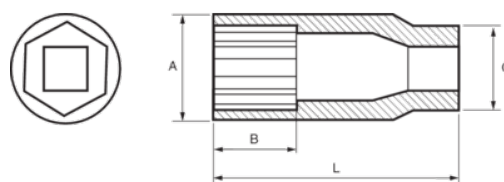

124A-26-1

Chave de caixa 1/2" bi-sextavada profunda 13/16"

DETALHES DO PRODUTO

- Chaves de caixa bi-sextavadas profundas de 1/2", tamanhos em polegadas
- Aço de liga de cromo vanádio
- Acabamento cromado brilhante
- Perfil em formato de onda NPP
- Normas: DIN3120, DIN3124

ATRIBUTOS DO PRODUTO

Produto		A	B	C	L	
124A-26-1	13/16 in	28 mm	31 mm	23.8 mm	78 mm	151 g