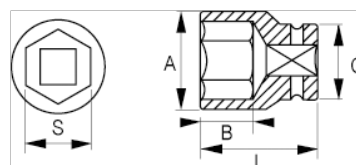

121-34-1

Chave de caixa 1/2" sextavada 34 mm

DETALHES DO PRODUTO

- Chaves de caixa sextavadas de 1/2" em mm
- Aço de liga de cromo vanádio
- Acabamento cromado brilhante
- Perfil em formato de onda NPP
- Normas: DIN3120, DIN3124

ATRIBUTOS DO PRODUTO

Produto		A	B	C	L	
121-34-1	34 mm	50 mm	18 mm	38 mm	44 mm	260 g