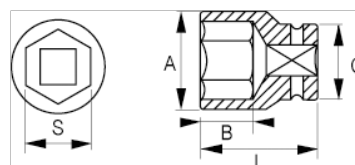

121-36-1

Chave de caixa 1/2" sextavada 36 mm

DETALHES DO PRODUTO

- Chaves de caixa sextavadas de 1/2" em mm
- Aço de liga de cromo vanádio
- Acabamento cromado brilhante
- Perfil em formato de onda NPP
- Normas: DIN3120, DIN3124

ATRIBUTOS DO PRODUTO

Produto		A	B	C	L	
121-36-1	36 mm	52 mm	18.2 mm	40 mm	45 mm	300 g