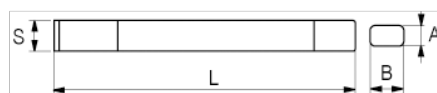

500-240-1

Cinzel extra plano 4 mm

DETALHES DO PRODUTO

- Haste oval plana
- Extra plana - 4 mm
- Aço cromo-molibdênio-vanádio
- Pintado a dourado
- Embalagem para venda a retalho

ATRIBUTOS DO PRODUTO

Produto	S	L	A	B	 g
500-240-1	26 mm	230 mm	4 mm	26 mm	278 g