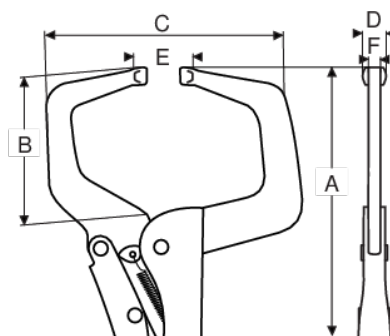

64C-300-1

Alicate de fecho em forma de C 275 mm

DETALHES DO PRODUTO

- Alicates de bloqueio em forma de C
- O espaço de grandes dimensões permite segurar peças grandes
- Pontas de mandíbula pequenas, para agarrar com precisão

- Aço de cromo molibdénio
- Niquelado

ATRIBUTOS DO PRODUTO

Produto	A	B	C	D	E	F	 g
64C-300-1	275 mm	90 mm	140 mm	14 mm	0-65 mm	7 mm	775 g