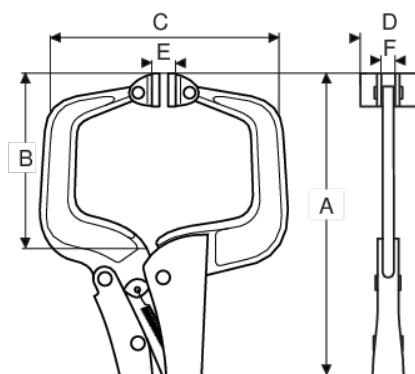

64CA-300-1

Alicate de fecho com formato em C e blocos giratórios 0-72 mm

DETALHES DO PRODUTO

- Alicates de bloqueio em forma de C, blocos giratórios
- O espaço de grandes dimensões permite segurar peças grandes
- Com blocos giratórios para agarrar superfícies irregulares ou não paralelas

- Aço de cromo molibdénio
- Niquelado

ATRIBUTOS DO PRODUTO

Produto	A	B	C	D	E	F	g
64CA-300-1	280 mm	95 mm	130 mm	28 mm		7 mm	835 g