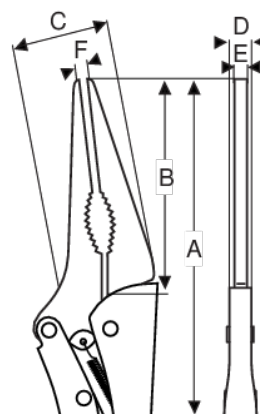

64L-165-1

Alicate de fecho de pontas de 165 mm

DETALHES DO PRODUTO

- Alicates de fecho de pontas longas
- Mandíbulas de longo alcance, fabricadas em aço forjado
- Aço de cromo molibdénio
- Niquelado

ATRIBUTOS DO PRODUTO

Produto	A	B	C	D	E	F	
64L-165-1	165 mm	52 mm	25 mm	9 mm	6 mm	0-18 mm	195 g