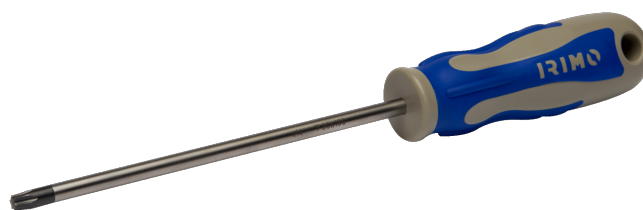

414-45-150

Chave de parafusos Torx T45X150

DETALHES DO PRODUTO

- Para parafusos TORX®
- Ponta com acabamento preto para maior precisão
- Para uso intensivo
- Pega de dois componentes para uma aderência confortável e transferência de binário elevado
- O formato da pega impede o rolamento
- Furo para pendurar integrado
- Lâmina de liga de aço de alto desempenho com revestimento cromado e totalmente endurecida
- Lâmina permanentemente marcada com o tamanho e número de peça para fácil identificação

ATRIBUTOS DO PRODUTO

Produto								
414-45-150	T45	7.70 mm	150 mm	8 mm	34 mm	110 mm	260 mm	120 g