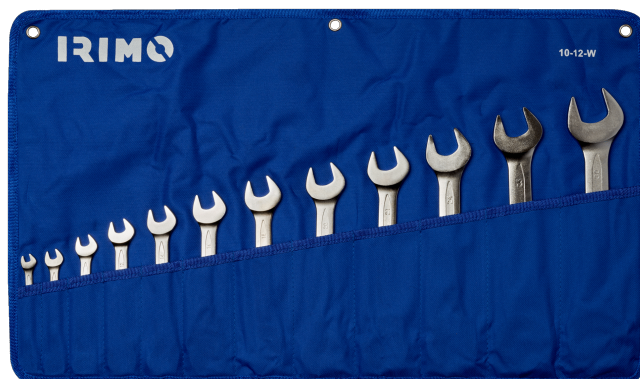

10-12-W

**Conjuntos de chaves de boca de
extremidade dupla aberta, carteira 12
Pcs**

DETALHES DO PRODUTO

- 12 peças numa carteira
- Composição: Chaves de boca abertas de 6x7 a 30x32
- Acabamento: Acabamento cromado mate
- Material: Liga de aço de alto desempenho
- Dureza: 42-50 HRC
- Normas: ISO 10102

ATRIBUTOS DO PRODUTO

Produto			
10-12-W	12	100 x 140 x 400 mm	2975 g

DEFINIR CONTEÚDO

Chave de extremidade aberta dupla
6-7 mm, clip
10-0607-1

Chave de extremidade aberta dupla
8-9 mm, clip
10-0809-1

Chave de extremidade aberta dupla
10-11 mm, clip
10-1011-1

Chave de extremidade aberta dupla
12-13 mm, clip
10-1213-1

Chave de extremidade aberta dupla
14-15 mm, clip
10-1415-1

Chave de extremidade aberta dupla
16-17 mm, clip
10-1617-1

Chave de extremidade aberta dupla
18-19 mm, clip
10-1819-1

Chave de extremidade aberta dupla
30-32 mm, clip
10-3032-1