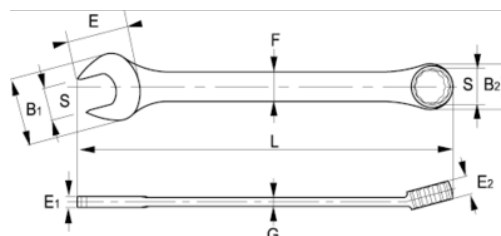

25-06-1/25-100-2

Chaves de bocas combinadas, mm

DETALHES DO PRODUTO

- Chaves de bocas combinadas em tamanhos métricos
- Acabamento: Acabamento cromado mate
- Material: Liga de aço de alto desempenho
- Dureza: 42-50 HRc
- Normas: ISO 10102
- -1 embalagem de venda a retalho e -2 embalagem industrial