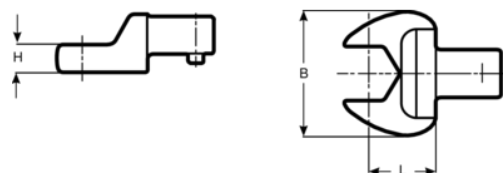

7309-1-10/7309-1-19

Inserções de extremidade aberta
9X12

DETALHES DO PRODUTO

- Cabeças de inserção de extremidade aberta, 9x12 mm
- Liga de aço de alto desempenho

ATRIBUTOS DO PRODUTO

Produto		L	H	B	
7309-1-10	10 mm	17.5 mm	5.7 mm	25 mm	40 g
7309-1-11	11 mm	17.5 mm	5.7 mm	26 mm	40 g
7309-1-12	12 mm	17.5 mm	5.7 mm	28 mm	45 g
7309-1-13	13 mm	17.5 mm	5.7 mm	29 mm	45 g
7309-1-14	14 mm	20 mm	7.7 mm	32 mm	50 g
7309-1-17	17 mm	20 mm	7.7 mm	38 mm	60 g
7309-1-19	19 mm	20 mm	7.7 mm	42 mm	70 g