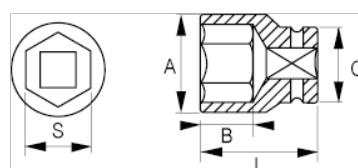

101-04-1/101-14-1

Chaves de caixa sextavadas de 1/4"
em mm

DETALHES DO PRODUTO

- Chaves de caixa sextavadas de 1/4", tamanhos em mm
- Aço de liga de cromo vanádio
- Acabamento cromado brilhante
- Perfil em formato de onda NPP
- Normas: DIN3120, DIN3124

ATRIBUTOS DO PRODUTO

Produto		A	B	C	L	
101-04-1	4 mm	6.9 mm	9 mm	12 mm	25 mm	11 g
101-045-1	4.5 mm	7.5 mm	9 mm	12 mm	25 mm	11 g
101-05-1	5 mm	8.2 mm	9 mm	12 mm	25 mm	11 g
101-055-1	5.5 mm	8.8 mm	9 mm	12 mm	25 mm	12 g
101-06-1	6 mm	9.4 mm	9 mm	12 mm	25 mm	11 g
101-07-1	7 mm	11 mm	9 mm	12 mm	25 mm	13 g
101-08-1	8 mm	12 mm	12 mm	12 mm	25 mm	13 g
101-09-1	9 mm	13 mm	12 mm	13 mm	25 mm	15 g
101-10-1	10 mm	14 mm	12 mm	12.6 mm	25 mm	21 g
101-11-1	11 mm	16 mm	12 mm	14 mm	25 mm	24 g
101-12-1	12 mm	17 mm	12 mm	14.8 mm	25 mm	26 g
101-13-1	13 mm	18 mm	12 mm	15.8 mm	25 mm	28 g
101-14-1	14 mm	20 mm	12 mm	17.4 mm	25 mm	39 g