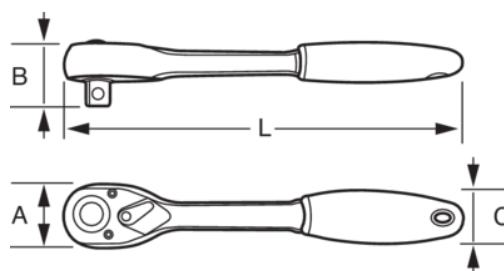

105-70-1

Chaves de roquete reversível de 1/4"
tipo pera

DETALHES DO PRODUTO

- 72 dentes/ângulo de ação de 5°
- Função de libertação rápida
- Alavanca de mudança de direção rápida e fácil na cabeça da chave de bocas
- Cabeça fina para lugares estreitos
- Formas arredondadas e superfícies altamente polidas, sem pontos agressivos
- Pega confortável de dois componentes antideslizante com orifício para pendurar, para fácil arrumação
- Fabricado em liga de aço de alto desempenho, forjamento de precisão e tratamento térmico para proporcionar a durabilidade ideal
- Embalagem para venda a retalho num cartão plástico antirroubo
- Normas: ISO 3315/1174-2, DIN 3122/3120

ATRIBUTOS DO PRODUTO

Produto				A	B	C	L	
105-70-1	1/4 in	5 °	72	28 mm	25 mm	23 mm	152 mm	151 g