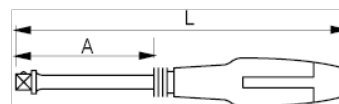

105-50-1
Pega giratória 1/4"

DETALHES DO PRODUTO

- Pega giratória 1/4"
- Aço de liga de cromo vanádio
- Acabamento cromado brilhante
- Normas: DIN3120

ATRIBUTOS DO PRODUTO

Produto			A	L	
105-50-1	1/4	1/4	61 mm	150 mm	88 g