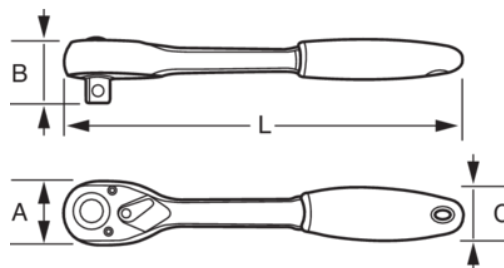

125-70-1

Chaves de roquete reversível de 1/2"  
tipo pera

## DETALHES DO PRODUTO

- 72 dentes/ângulo de ação de 5°
- Função de libertação rápida
- Alavanca de mudança de direção rápida e fácil na cabeça da chave de bocas
- Cabeça fina para lugares estreitos
- Formas arredondadas e superfícies altamente polidas, sem pontos agressivos
- Pega confortável de dois componentes antideslizante com orifício para pendurar, para fácil arrumação
- Fabricado em liga de aço de alto desempenho, forjamento de precisão e tratamento térmico para proporcionar a durabilidade ideal
- Embalagem para venda a retalho num cartão plástico antirroubo
- Normas: ISO 3315/1174-2, DIN 3122/3120

## ATRIBUTOS DO PRODUTO

Produto				<b>A</b>	<b>B</b>	<b>C</b>	<b>L</b>	
<b>125-70-1</b>	1/2 in	5 °	72	42 mm	41 mm	36 mm	262 mm	591 g