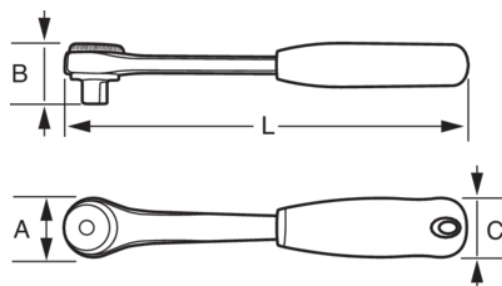

125501

Chaves de roquete reversível redondas de 1/2"

DETALHES DO PRODUTO

- 72 dentes/ângulo de ação de 5°
- Mudança de direção fácil e rápida com o disco de dedos na cabeça da chave
- Formas arredondadas e superfícies altamente polidas, sem pontos agressivos
- Pega confortável de dois componentes antideslizante com orifício para pendurar, para fácil arrumação
- Fabricado em liga de aço de alto desempenho, forjamento de precisão e tratamento térmico para proporcionar a durabilidade ideal
- Embalagem para venda a retalho num cartão plástico antirroubo
- Peças sobresselentes disponíveis
- Normas: ISO 3315/1174-2, DIN 3122/3120

ATRIBUTOS DO PRODUTO

Produto				A	B	C	L	
125501	1/2 in	5 °	72	39 mm	41 mm	30 mm	251 mm	614 g