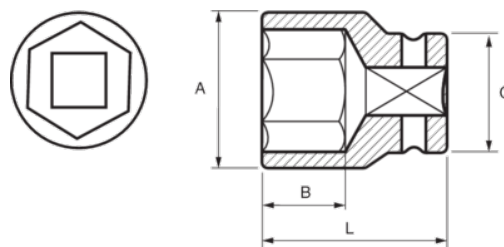

131-19-1/131-60-1

Chaves de caixa sextavadas de 3/4"  
em mm

#### DETALHES DO PRODUTO

- Chaves de caixa sextavadas de 3/4" em mm
- Aço de liga de cromo vanádio
- Acabamento cromado brilhante
- Perfil em formato de onda NPP
- Normas: DIN3120, DIN3124

## ATRIBUTOS DO PRODUTO

Produto		<b>A</b>	<b>B</b>	<b>C</b>	<b>L</b>	
<b>131-19-1</b>	19 mm	30 mm	12 mm	36 mm	50 mm	200 g
<b>131-21-1</b>		32 mm	12 mm	36 mm	50 mm	215 g
<b>131-22-1</b>	22 mm	33 mm	12 mm	36 mm	50 mm	215 g
<b>131-23-1</b>	23 mm	34 mm	14 mm	36 mm	50 mm	215 g
<b>131-24-1</b>	24 mm	34 mm	16 mm	36 mm	50 mm	215 g
<b>131-25-1</b>	25 mm	38 mm	16 mm	36 mm	50 mm	220 g
<b>131-26-1</b>	26 mm	38 mm	16 mm	36 mm	52 mm	220 g
<b>131-27-1</b>	27 mm	38 mm	18 mm	36 mm	52 mm	240 g
<b>131-28-1</b>	28 mm	38 mm	18 mm	36 mm	52 mm	250 g
<b>131-29-1</b>	29 mm	42 mm	18 mm	38 mm	52 mm	260 g
<b>131-30-1</b>	30 mm	42 mm	20 mm	38 mm	52 mm	275 g
<b>131-32-1</b>	32 mm	44 mm	22 mm	38 mm	52 mm	310 g
<b>131-33-1</b>	33 mm	46 mm	22 mm	38 mm	55 mm	340 g
<b>131-34-1</b>	34 mm	46 mm	22 mm	38 mm	57 mm	330 g
<b>131-35-1</b>	35 mm	48 mm	24 mm	42 mm	57 mm	380 g
<b>131-36-1</b>	36 mm	50 mm	24 mm	42 mm	57 mm	415 g
<b>131-38-1</b>	38 mm	52 mm	26 mm	44 mm	57 mm	455 g
<b>131-40-1</b>	40 mm	56 mm	27 mm	44 mm	63 mm	505 g
<b>131-41-1</b>		56 mm	27 mm	44 mm	63 mm	545 g
<b>131-42-1</b>		58 mm	27 mm	44 mm	63 mm	600 g
<b>131-46-1</b>		62 mm	30 mm	44 mm	68 mm	650 g
<b>131-50-1</b>		68 mm	33 mm	44 mm	72 mm	755 g
<b>131-55-1</b>		75 mm	36 mm	48 mm	75 mm	1000 g
<b>131-60-1</b>		80 mm	39 mm	48 mm	77 mm	1100 g