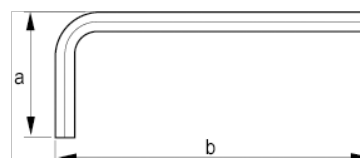

045001-045221

**Chaves sextavadas com acabamento
preto em mm**

DETALHES DO PRODUTO

- Chaves em L com ponta sextavada no sistema métrico
- Chaves curtas
- O tratamento de superfície com acabamento oxidado proporciona proteção à superfície; precisão mais alta da ponta
- Aço de alta qualidade, totalmente endurecido
- Tamanho estampado na lâmina para fácil identificação
- ISO 2936
- Embalagem industrial

ATRIBUTOS DO PRODUTO

Produto		a	b	
045001	1.5 mm	15 mm	47 mm	1 g
045011	2 mm	18 mm	52 mm	2 g
045021	2.5 mm	21 mm	59 mm	3 g
045031	3 mm	23 mm	66 mm	5 g
045041	4 mm	29 mm	74 mm	10 g
045051	5 mm	33 mm	85 mm	13 g
045061	6 mm	38 mm	95 mm	29 g
045071	7 mm	41 mm	102 mm	41 g
045081	8 mm	41 mm	105 mm	57 g
045091	9 mm	47 mm	114 mm	76 g
045101	10 mm	50 mm	122 mm	100 g
045121	12 mm	57 mm	137 mm	163 g
045141	14 mm	70 mm	154 mm	253 g
045171	17 mm	80 mm	177 mm	427 g
045191	19 mm	89 mm	199 mm	600 g
045221	22 mm	102 mm	222 mm	910 g