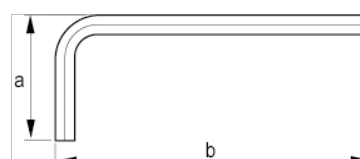

045801-045941

Chaves sextavadas longas com
acabamento preto em mm

DETALHES DO PRODUTO

- Chaves em L com ponta sextavada no sistema métrico
- Chaves longas
- O braço longo proporciona maior transmissão de binário e acessibilidade
- O tratamento de superfície com acabamento oxidado proporciona proteção à superfície; precisão mais alta da ponta
- Aço de alta qualidade, totalmente endurecido
- Tamanho estampado na lâmina para fácil identificação
- ISO 2936
- Embalagem industrial

ATRIBUTOS DO PRODUTO

Produto		a	b	
045801	1.5 mm	15 mm	91 mm	1 g
045811	2 mm	18 mm	102 mm	3 g
045821	2.5 mm	21 mm	114 mm	5 g
045831	3 mm	23 mm	129 mm	8 g
045841	4 mm	29 mm	144 mm	17 g
045851	5 mm	33 mm	165 mm	31 g
045861	6 mm	38 mm	186 mm	51 g
045871	7 mm	41 mm	197 mm	64 g
045881	8 mm	44 mm	208 mm	100 g
045891	9 mm	47 mm	219 mm	134 g
045901	10 mm	234 mm	50 mm	175 g
045921	12 mm	57 mm	262 mm	283 g
045941	14 mm	70 mm	294 mm	439 g