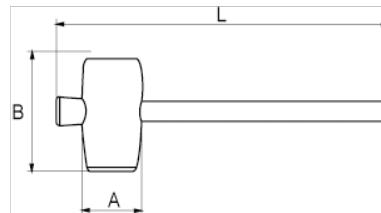

529251-529291

Macete de borracha preta

## ATRIBUTOS DO PRODUTO

Produto	A	B	L	 g
529251	55 mm	90 mm	320 mm	250 g
529261	65 mm	115 mm	340 mm	440 g
529271	75 mm	125 mm	360 mm	600 g
529291	90 mm	139 mm	360 mm	720 g