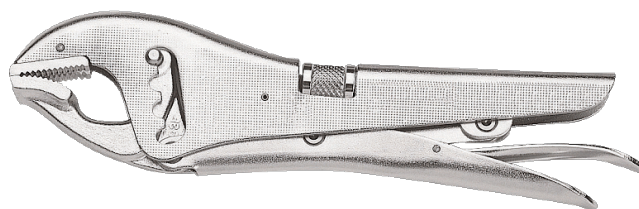

647-235-1

Alicate de bloqueio com 4 posições

DETALHES DO PRODUTO

- Cromado para uma boa proteção contra a ferrugem
- Formato: com mandíbulas planas e convexas que podem ser ajustadas em 4 posições diferentes para aumentar a capacidade de agarrar
- Aplicação: compatível com perfis em L, T e U
- Embalado para venda a retalho

ATRIBUTOS DO PRODUTO

Produto	A	B	C	D	E	F	
647-235-1	235 mm	37 mm	59 mm	17 mm		15 mm	540 g