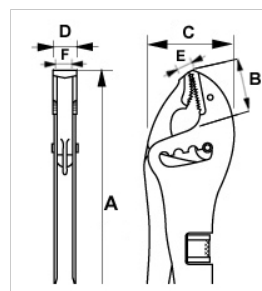

647-235-1

Alicate de bloqueio com 4 posições

DETALHES DO PRODUTO

- Cromado para uma boa proteção contra a ferrugem
- Formato: com mandíbulas planas e convexas que podem ser ajustadas em 4 posições diferentes para aumentar a capacidade de agarrar
- Aplicação: compatível com perfis em L, T e U
- Embalado para venda a retalho

ATRIBUTOS DO PRODUTO

Produto	A	B	C	D	E	F	
647-235-1	235 mm	37 mm	59 mm	17 mm		15 mm	540 g