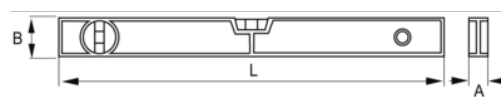

982-40-1/982-80-1

Nível de bolha com três ampolas

DETALHES DO PRODUTO

- Precisão ± 1 mm/m
- Ampolas de acrílico tipo barril de alta visibilidade
- Três ampolas: horizontal, vertical e 45°
- Material de alumínio leve 1,5 kg/m
- Design de perfil robusto com superfícies de medição superior e inferior esmeriladas
- Para serras manuais (exceto modelo de 400 mm)
- Pintura epóxi de longa duração

ATRIBUTOS DO PRODUTO

Produto	A	B	L	 g
982-40-1	24 mm		400 mm	300 g
982-60-1	24 mm		600 mm	360 g
982-80-1	24 mm		800 mm	550 g