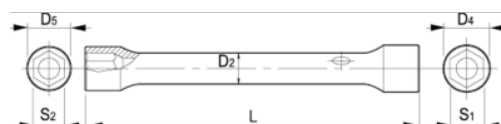

055011-055251

Chaves de caixa de cabeça dupla 6X6

DETALHES DO PRODUTO

- Chave de caixa de cabeça dupla em tamanhos métricos
- A partir de 16 mm, com furo para localizar o pino
- O perfil de 6 pontos Dynamic-Drive proporciona uma vida útil mais longa aos parafusos e às porcas
- Acabamento: Acabamento cromado mate
- Material: Liga de aço de alto desempenho
- Dureza: 42-48 HRC
- Normas: UNE 16586

ATRIBUTOS DO PRODUTO

Produto	S1	S2	D4	D5	D2	L	 g
055011	6 mm	7 mm	10 mm	11 mm	7 mm	103 mm	31 g
055031	8 mm	9 mm	12.5 mm	13.5 mm	9 mm	108 mm	53 g
055051	10 mm	11 mm	15 mm	16 mm	11 mm	120 mm	78 g
055071	12 mm	13 mm	17 mm	19 mm	13 mm	138 mm	127 g
055091	14 mm	15 mm	20 mm	21 mm	14 mm	143 mm	152 g
055121	16 mm	17 mm	22 mm	24 mm	16 mm	153 mm	185 g
055141	18 mm	19 mm	25 mm	26 mm	18 mm	163 mm	235 g
055171	20 mm	22 mm	28 mm	30 mm	20 mm	173 mm	312 g
055181	21 mm	23 mm	29 mm	31 mm	21 mm	183 mm	359 g
055201	24 mm	26 mm	33 mm	35 mm	24 mm	193 mm	438 g
055211	24 mm	27 mm	33 mm	37 mm	24 mm	193 mm	466 g
055221	25 mm	28 mm	34 mm	37 mm	25 mm	203 mm	535 g
055241	27 mm	29 mm	37 mm	39 mm	27 mm	208 mm	592 g
055251	30 mm	32 mm	40 mm	43 mm	30 mm	208 mm	737 g