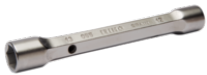

056271

Chaves de caixa de cabeça dupla
6X6, carteira 12 Pcs

DETALHES DO PRODUTO

- 12 peças em carteira, chaves tubulares sólidas de 6x7 a 30x32
- A partir de 16 mm, com furo para localizar o pino
- O perfil de 6 pontos Dynamic-Drive proporciona uma vida útil mais longa aos parafusos e às porcas
- Acabamento: Acabamento cromado mate
- Material: Liga de aço de alto desempenho
- Dureza: 42-48 HRC
- Normas: UNE 16586

ATRIBUTOS DO PRODUTO

Produto			
056271	12	400 x 140 x 100 mm	3200 g

DEFINIR CONTEÚDO

Chave de caixa dupla 6-7 mm
055011

Chave de caixa dupla 8-9 mm
055031

Chave de caixa dupla 10-11 mm
055051

Chave de caixa dupla 12-13 mm
055071

Chave de caixa dupla 14-15 mm
055091

Chave de caixa dupla 16-17 mm
055121

Chave de caixa dupla 18-19 mm
055141

Chave de caixa dupla 20-22 mm
055171

Chave de caixa dupla 21-23 mm
055181

Chave de caixa dupla 24-26 mm
055201

Chave de caixa dupla 25-28 mm
055221

Chave de caixa dupla 30-32 mm
055251