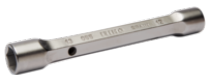

056271

Chaves de caixa de cabeça dupla
6X6, carteira 12 Pcs

DETALHES DO PRODUTO

- 12 peças em carteira, chaves tubulares sólidas de 6x7 a 30x32
- A partir de 16 mm, com furo para localizar o pino
- O perfil de 6 pontos Dynamic-Drive proporciona uma vida útil mais longa aos parafusos e às porcas
- Acabamento: Acabamento cromado mate
- Material: Liga de aço de alto desempenho
- Dureza: 42-48 HRC
- Normas: UNE 16586

ATRIBUTOS DO PRODUTO

Produto			
056271	12	400 x 140 x 100 mm	3200 g

DEFINIR CONTEÚDO

Chave de caixa dupla 6-7 mm
055011

Chave de caixa dupla 8-9 mm
055031

Chave de caixa dupla 10-11 mm
055051

Chave de caixa dupla 12-13 mm
055071

Chave de caixa dupla 14-15 mm
055091

Chave de caixa dupla 16-17 mm
055121

Chave de caixa dupla 18-19 mm
055141

Chave de caixa dupla 20-22 mm
055171

Chave de caixa dupla 21-23 mm
055181

Chave de caixa dupla 24-26 mm
055201

Chave de caixa dupla 25-28 mm
055221

Chave de caixa dupla 30-32 mm
055251