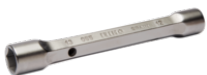

056271

Chaves de caixa de cabeça dupla
6X6, carteira 12 Pcs

DETALHES DO PRODUTO

- 12 peças em carteira, chaves tubulares sólidas de 6x7 a 30x32
- A partir de 16 mm, com furo para localizar o pino
- O perfil de 6 pontos Dynamic-Drive proporciona uma vida útil mais longa aos parafusos e às porcas
- Acabamento: Acabamento cromado mate
- Material: Liga de aço de alto desempenho
- Dureza: 42-48 HRC
- Normas: UNE 16586

ATRIBUTOS DO PRODUTO

Produto			
056271	12	400 x 140 x 100 mm	3200 g

DEFINIR CONTEÚDO

Chave de caixa dupla 6-7 mm
055011

Chave de caixa dupla 8-9 mm
055031

Chave de caixa dupla 10-11 mm
055051

Chave de caixa dupla 12-13 mm
055071

Chave de caixa dupla 14-15 mm
055091

Chave de caixa dupla 16-17 mm
055121

Chave de caixa dupla 18-19 mm
055141

Chave de caixa dupla 20-22 mm
055171

Chave de caixa dupla 21-23 mm
055181

Chave de caixa dupla 24-26 mm
055201

Chave de caixa dupla 25-28 mm
055221

Chave de caixa dupla 30-32 mm
055251