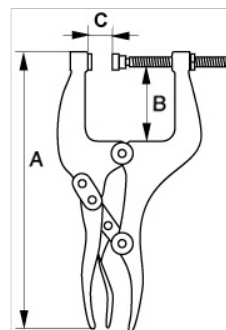

645011-645041

Alicate de bloqueio com eixo ajustável fosfatado

DETALHES DO PRODUTO

- Acabamento: acabamento preto
- Formato: braçadeira de bloqueio com mandíbula móvel para maior flexibilidade e trabalhos de carácter geral
- Aplicação: Para aplicações de produção ou manutenção e trabalhos de carácter geral

ATRIBUTOS DO PRODUTO

Produto	A	B	C	
645011	193 mm	30 mm	32 mm	690 g
645021	196 mm	30 mm	70 mm	765 g
645031	240 mm	62 mm	70 mm	935 g
645041	240 mm	62 mm	150 mm	1180 g