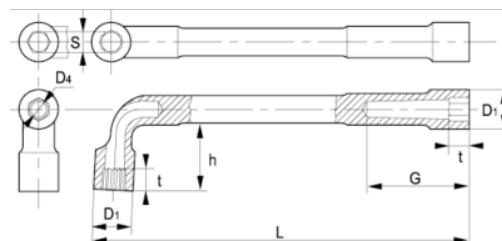

51-06-1/51-32-1

Chaves de caixa tipo L 6X12

DETALHES DO PRODUTO

- Chave de caixa dupla com tubo em L em tamanhos métricos
- As chaves são sextavadas/bi-sextavadas
- Lado mais comprido: sextavado
- Lado mais curto, para melhor acessibilidade: bi-sextavado
- Acabamento: Acabamento cromado mate

- Material: Liga de aço de alto desempenho
- Dureza: 42-50 HRc
- Normas: ISO 1711, ISO 691, ISO 2236
- -1 embalagem para venda a retalho

ATRIBUTOS DO PRODUTO

Produto	S	D1	D4	G	h	t	L	
51-06-1	6 mm	10 mm	4.5 mm	21 mm	17 mm	6 mm	102 mm	30 g
51-07-1	7 mm	11 mm	4.5 mm	22 mm	17.5 mm	7 mm	106 mm	40 g
51-08-1	8 mm	12.5 mm	7 mm	25 mm	19.5 mm	8 mm	114 mm	60 g
51-09-1	9 mm	13.5 mm	7 mm	26 mm	20 mm	9 mm	122 mm	70 g
51-10-1	10 mm	15 mm	8 mm	28 mm	24 mm	10 mm	129 mm	90 g
51-11-1	11 mm	16.5 mm	8 mm	30 mm	26.5 mm	11 mm	136 mm	120 g
51-12-1	12 mm	18 mm	9 mm	36 mm	28 mm	11 mm	144 mm	150 g
51-13-1	13 mm	19.5 mm	9 mm	38.6 mm	30 mm	12 mm	152 mm	160 g
51-14-1	14 mm	21 mm	10.5 mm	40 mm	31.5 mm	13 mm	160 mm	190 g
51-15-1	15 mm	22.5 mm	10.5 mm	42 mm	34 mm	14 mm	169 mm	200 g
51-16-1	16 mm	24 mm	13 mm	46 mm	37 mm	16 mm	178 mm	280 g
51-17-1	17 mm	25.5 mm	13 mm	48 mm	39 mm	17 mm	187 mm	300 g
51-18-1	18 mm	26.5 mm	13 mm	50 mm	40 mm	18 mm	195 mm	310 g
51-19-1	19 mm	28.5 mm	15 mm	51 mm	41 mm	19 mm	204 mm	420 g
51-20-1	20 mm	29.5 mm	15 mm	53 mm	43 mm	20 mm	212 mm	450 g
51-21-1	21 mm	30.5 mm	15 mm	55 mm	46 mm	21 mm	221 mm	470 g
51-22-1	22 mm	32 mm	15 mm	57 mm	48 mm	22 mm	230 mm	530 g
51-23-1	23 mm	33.5 mm	18 mm	64 mm	50.5 mm	23 mm	240 mm	650 g
51-24-1	24 mm	34.5 mm	18 mm	67 mm	54 mm	24 mm	250 mm	630 g
51-25-1	25 mm	36 mm	20 mm	69 mm	56 mm	25 mm	260 mm	830 g
51-26-1	26 mm	37 mm	20 mm	70 mm	58.5 mm	26 mm	270 mm	860 g
51-27-1	27 mm	38 mm	22 mm	73 mm	58 mm	27 mm	280 mm	990 g
51-28-1	28 mm	39.5 mm	22 mm	75 mm	60 mm	28 mm	290 mm	1000 g
51-29-1	29 mm	41 mm	22 mm	76 mm	62 mm	29 mm	300 mm	1080 g
51-30-1	30 mm	42 mm	24 mm	83 mm	64 mm	30 mm	310 mm	1220 g
51-32-1	32 mm	44.5 mm	24 mm	88 mm	70 mm	31 mm	330 mm	1380 g