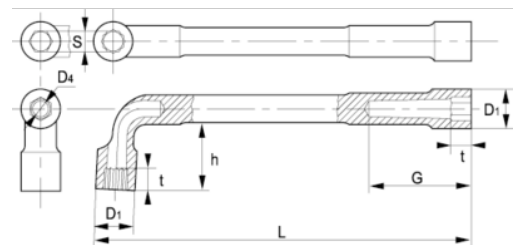

52-06-1/52-32-1

Chaves de caixa tipo L 6X6

DETALHES DO PRODUTO

- Chave de caixa dupla com tubo em L em tamanhos métricos
- As chaves são sextavadas
- Acabamento: Acabamento cromado mate
- Material: Liga de aço de alto desempenho

- Dureza: 42-50 HRc
- Normas: ISO 1711, ISO 691, ISO 2236
- -1 embalagem para venda a retalho

ATRIBUTOS DO PRODUTO

Produto	S	D1	D4	G	h	t	L	
52-06-1	6 mm	10 mm	4.5 mm	21 mm	17 mm	6 mm	102 mm	30 g
52-07-1	7 mm	11 mm	4.5 mm	22 mm	17.5 mm	7 mm	106 mm	40 g
52-08-1	8 mm	12.5 mm	7 mm	25 mm	19.5 mm	8 mm	114 mm	60 g
52-09-1	9 mm	13.5 mm	7 mm	26 mm	20 mm	9 mm	122 mm	70 g
52-10-1	10 mm	15 mm	8 mm	28 mm	24 mm	10 mm	129 mm	90 g
52-11-1	11 mm	16.5 mm	8 mm	30 mm	26.5 mm	11 mm	136 mm	120 g
52-12-1	12 mm	18 mm	9 mm	36 mm	28 mm	11 mm	144 mm	150 g
52-13-1	13 mm	19.5 mm	9 mm	38.6 mm	30 mm	12 mm	152 mm	160 g
52-14-1	14 mm	21 mm	10.5 mm	40 mm	31.5 mm	13 mm	160 mm	190 g
52-15-1	15 mm	22.5 mm	10.5 mm	42 mm	34 mm	14 mm	169 mm	200 g
52-16-1	16 mm	24 mm	13 mm	46 mm	37 mm	16 mm	178 mm	280 g
52-17-1	17 mm	25.5 mm	13 mm	48 mm	39 mm	17 mm	187 mm	300 g
52-18-1	18 mm	26.5 mm	13 mm	50 mm	40 mm	18 mm	195 mm	310 g
52-19-1	19 mm	28.5 mm	15 mm	51 mm	41 mm	19 mm	204 mm	420 g
52-20-1	20 mm	29.5 mm	15 mm	53 mm	43 mm	20 mm	212 mm	450 g
52-21-1	21 mm	30.5 mm	15 mm	55 mm	46 mm	21 mm	221 mm	470 g
52-22-1	22 mm	32 mm	15 mm	57 mm	48 mm	22 mm	230 mm	530 g
52-23-1	23 mm	33.5 mm	18 mm	64 mm	50.5 mm	23 mm	240 mm	650 g
52-24-1	24 mm	34.5 mm	18 mm	67 mm	54 mm	24 mm	250 mm	630 g
52-25-1	25 mm	36 mm	20 mm	69 mm	56 mm	25 mm	260 mm	830 g
52-26-1	26 mm	37 mm	20 mm	70 mm	58.5 mm	26 mm	270 mm	860 g
52-27-1	27 mm	38 mm	22 mm	73 mm	58 mm	27 mm	280 mm	990 g
52-28-1	28 mm	39.5 mm	22 mm	75 mm	60 mm	28 mm	290 mm	1060 g
52-29-1	29 mm	41 mm	22 mm	76 mm	62 mm	29 mm	300 mm	1080 g
52-30-1	30 mm	42 mm	24 mm	83 mm	64 mm	30 mm	310 mm	1220 g
52-32-1	32 mm	44.5 mm	24 mm	88 mm	70 mm	31 mm	330 mm	1380 g