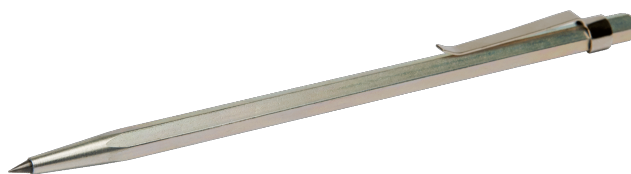

511501

Traçador de ponta temperada

DETALHES DO PRODUTO

- Capaz de marcar em superfícies duras
- 150 mm de comprimento

ATRIBUTOS DO PRODUTO

Produto	L	g
511501	150 mm	39 g